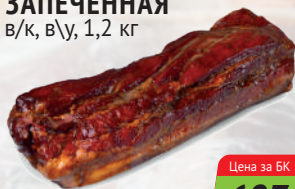

1МК 1 МЯСНОЙ
КООПЕРАТИВ

ПЕРВЫЙ МЯСНОЙ КООПЕРАТИВ

**УКРАИНСКАЯ
ЖАРЕНАЯ**
ГОСТ в/у-0,4к

**МОЖНО
НА ГРИЛЕ**

мин. партия 1 кг
~~653,80~~
499⁰⁰
кг

**ГРУДИНКА
ЗАПЕЧЕННАЯ**
в/к, в\у, 1,2 кг

Цена за БК
607¹⁰
кг

БУЖЕНИНА ГОСТ
запеченная в/у БК, в\у,
~0,7 кг